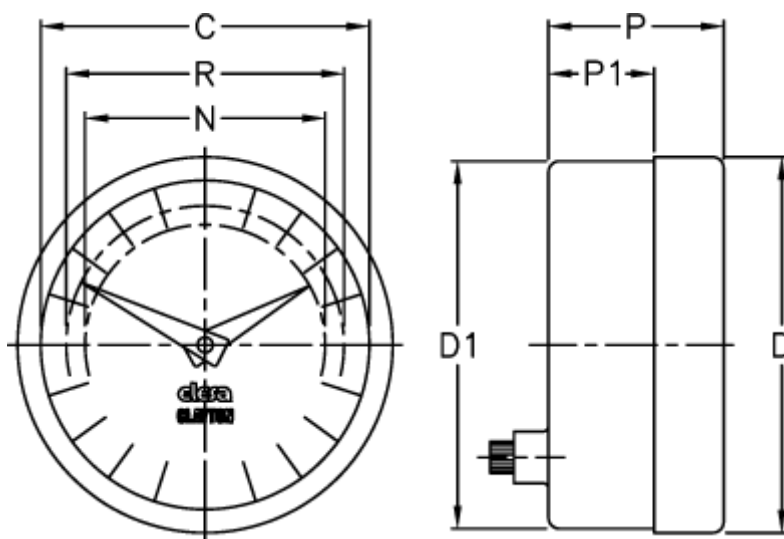

Varenummer: 2307074552  
Beskrivelse: E+G Indikator  
PA12-0016-S

## Mål

C = 60  
D = 68.5  
d1 = 67.0  
N = 44  
P = 32  
P1 = 25  
R = 51